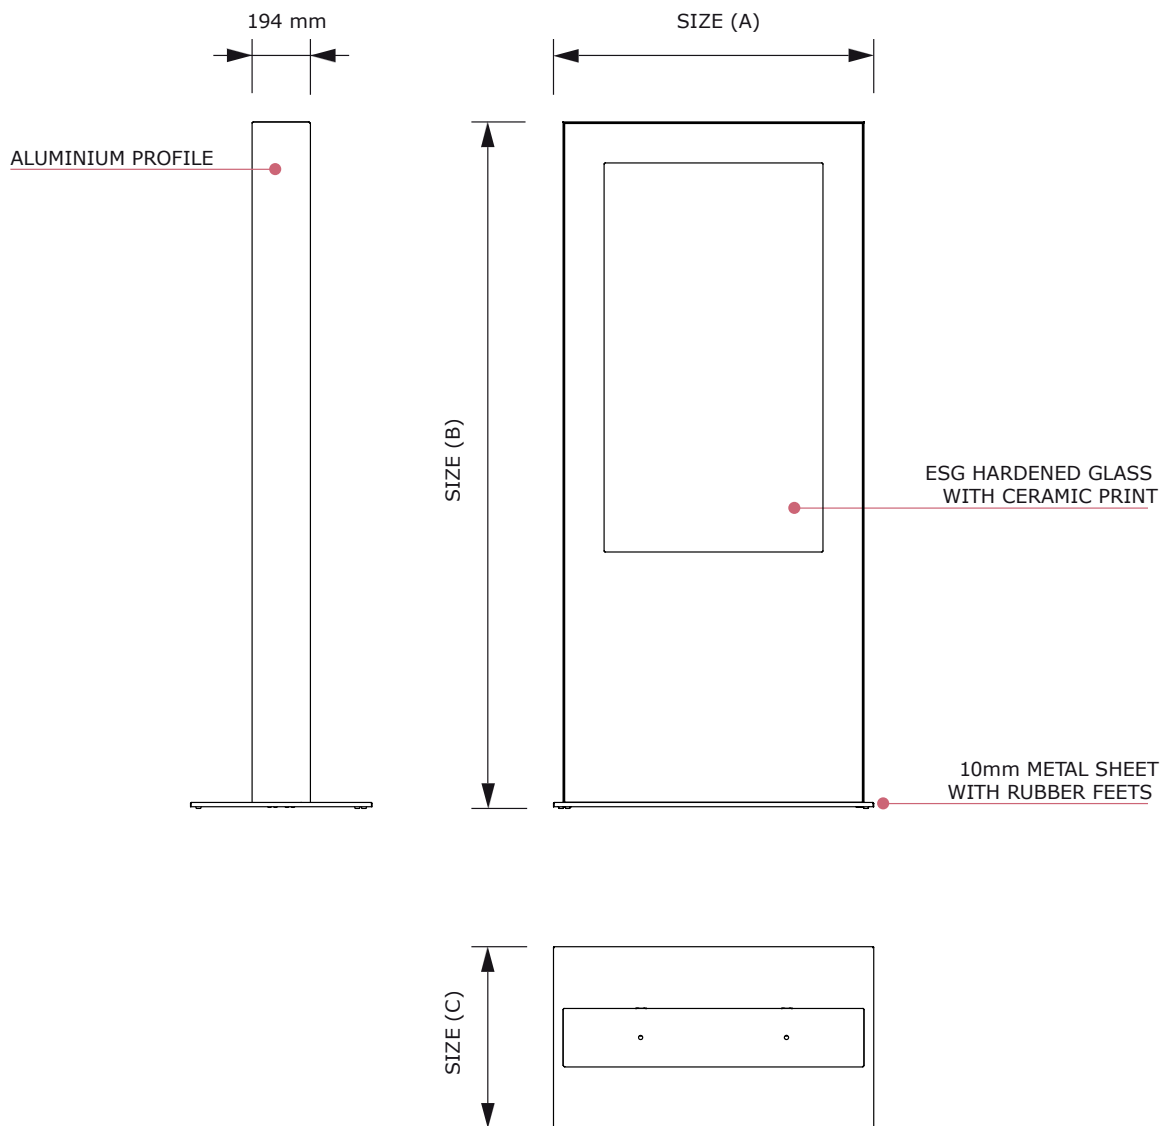

Digitale Info-Stele doppelseitig

The Digital Info Stand - double sided made of silver anodised aluminum profile, a heavy steel stand featuring (10 mm, powdercoated according to RAL 9016) as well as a front window made of safety glass. The backside is vaulted with a steel sheet, which is secured with two locks and to operate the two professional 24/7 LED displays from Samsung can be opened. Available in black.

Die Digitale Info-Stele doppelseitig- gefertigt aus silber eloxiertem Aluminiumprofil, einem schweren Standfuß aus Stahl (10 mm, nach RAL 9016 pulverbeschichtet) sowie einer Frontscheibe aus Sicherheitsglas. Die Rückseite wird mit einem Stahlblech verblendet, welches mit zwei Schlössern gesichert ist und zum Bedienen der zwei 24/7 LED Displays von Samsung geöffnet werden kann. In den Farben schwarz erhältlich.

Digitale Info-Stele doppelseitig

screen size	size (A x B x C)	net weight
49"	789 x 2020 x 700 mm	143,4 kg
55"	873 x 2120 x 700 mm	155,6 kg

Digitale Info-Stele doppelseitig

Technische Daten Samsung Displays